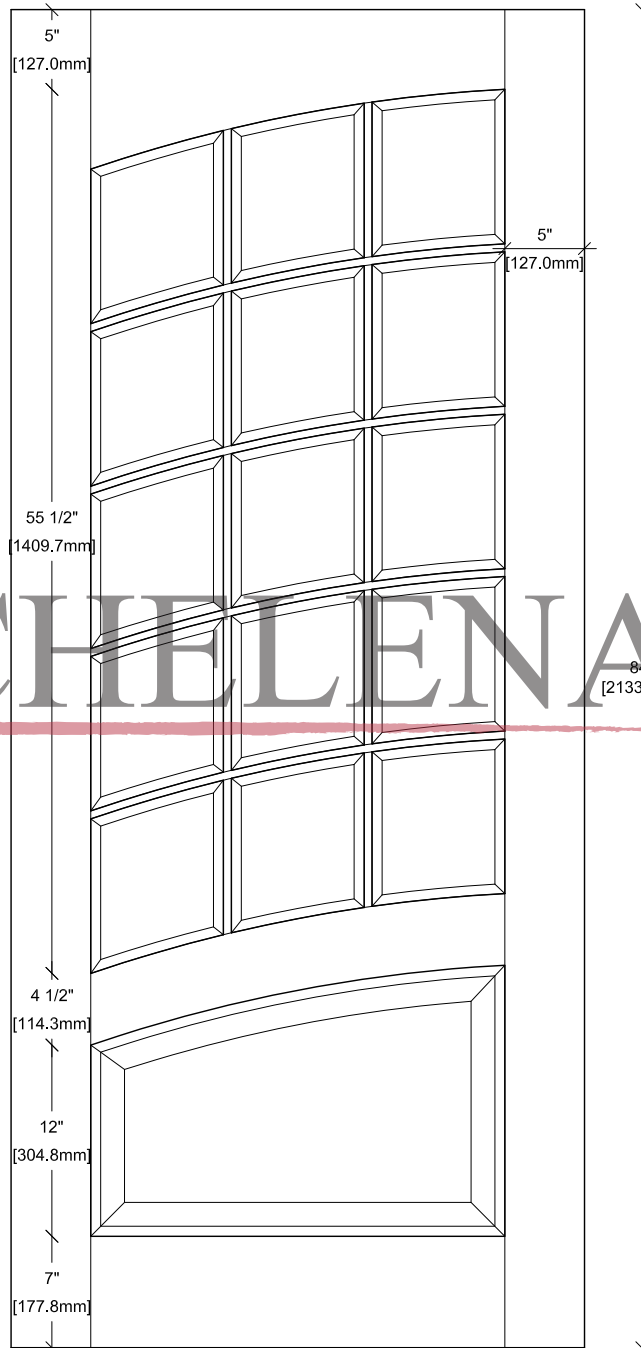

37135-3DA

www.MICHELENA.ca

MICHELENA [914.4mm]

*Portes de Bois Architecturales
Architectural Wood Doors
Puertas Arquitecturales de Madera*