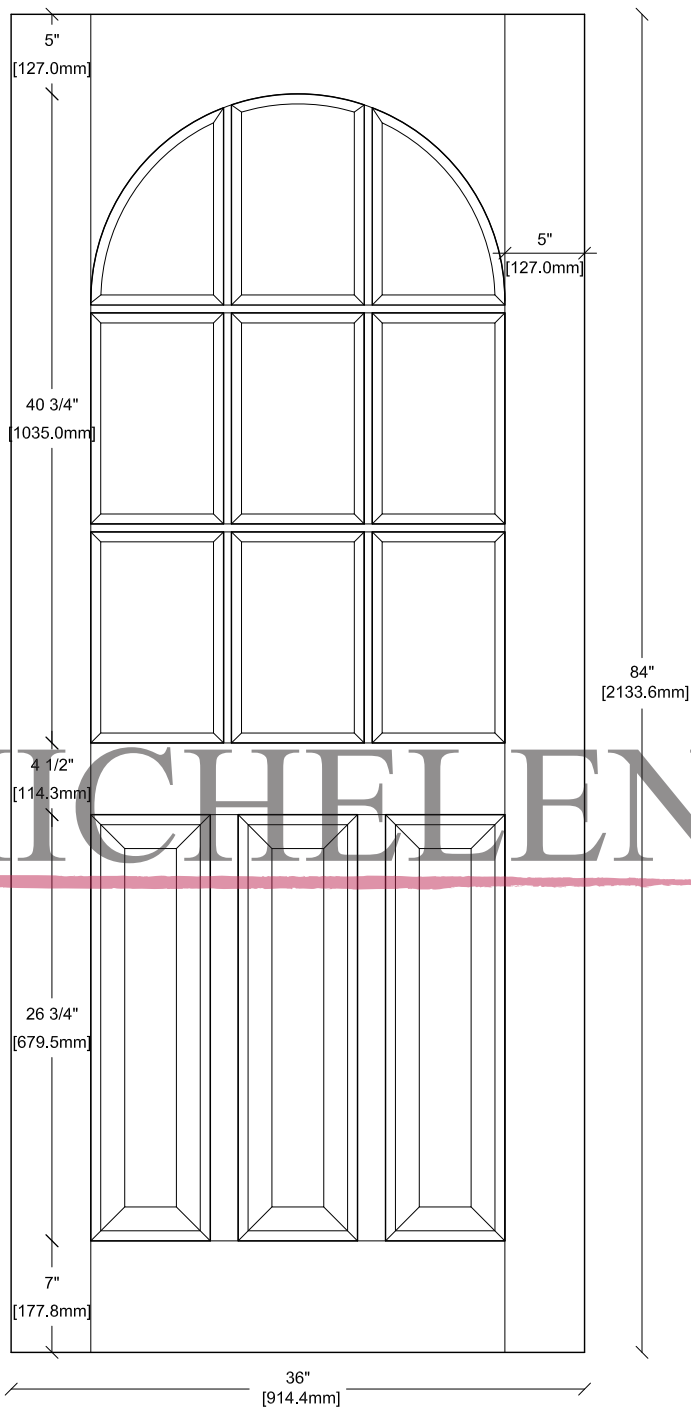

# 33333-R

www.MICHELENA.ca

**MICHELENA**

*Portes de Bois Architecturales  
Architectural Wood Doors  
Puertas Arquitecturales de Madera*