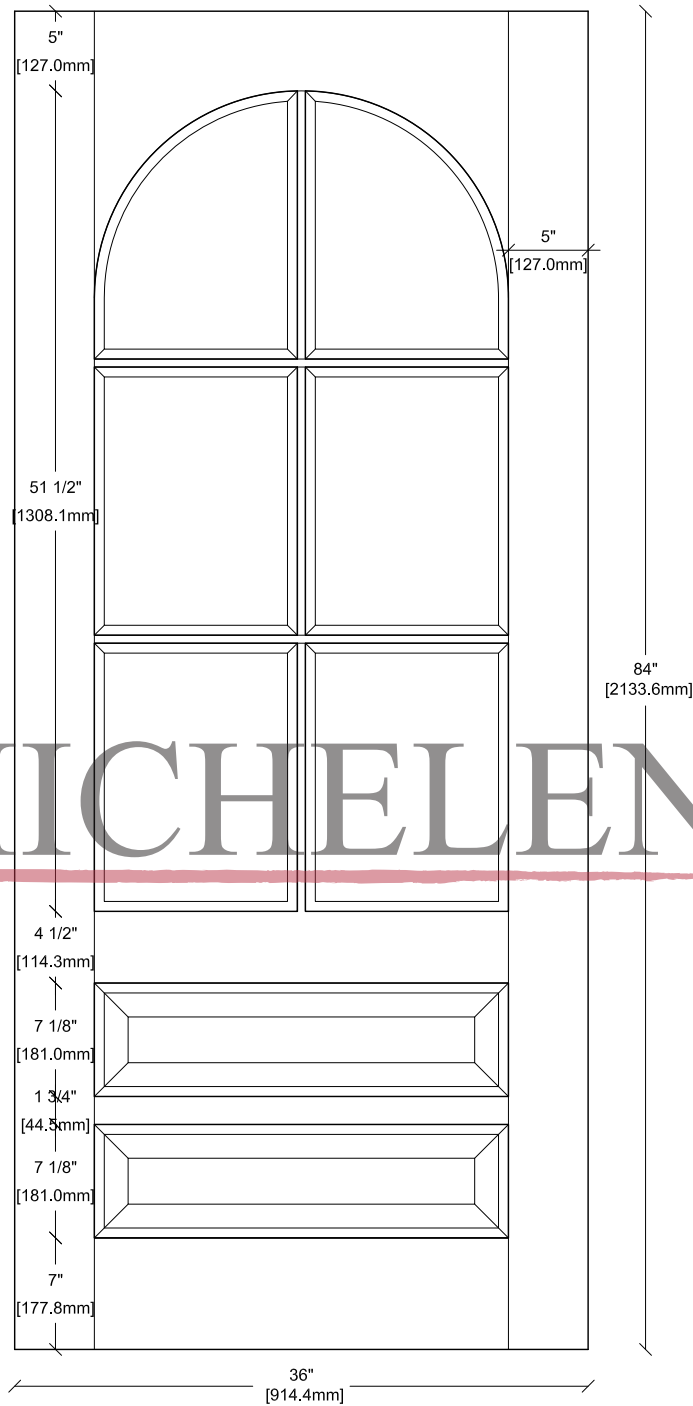

# # 32223-R

www.MICHELENA.ca

**MICHELENA**

*Portes de Bois Architecturales  
Architectural Wood Doors  
Puertas Arquitecturales de Madera*