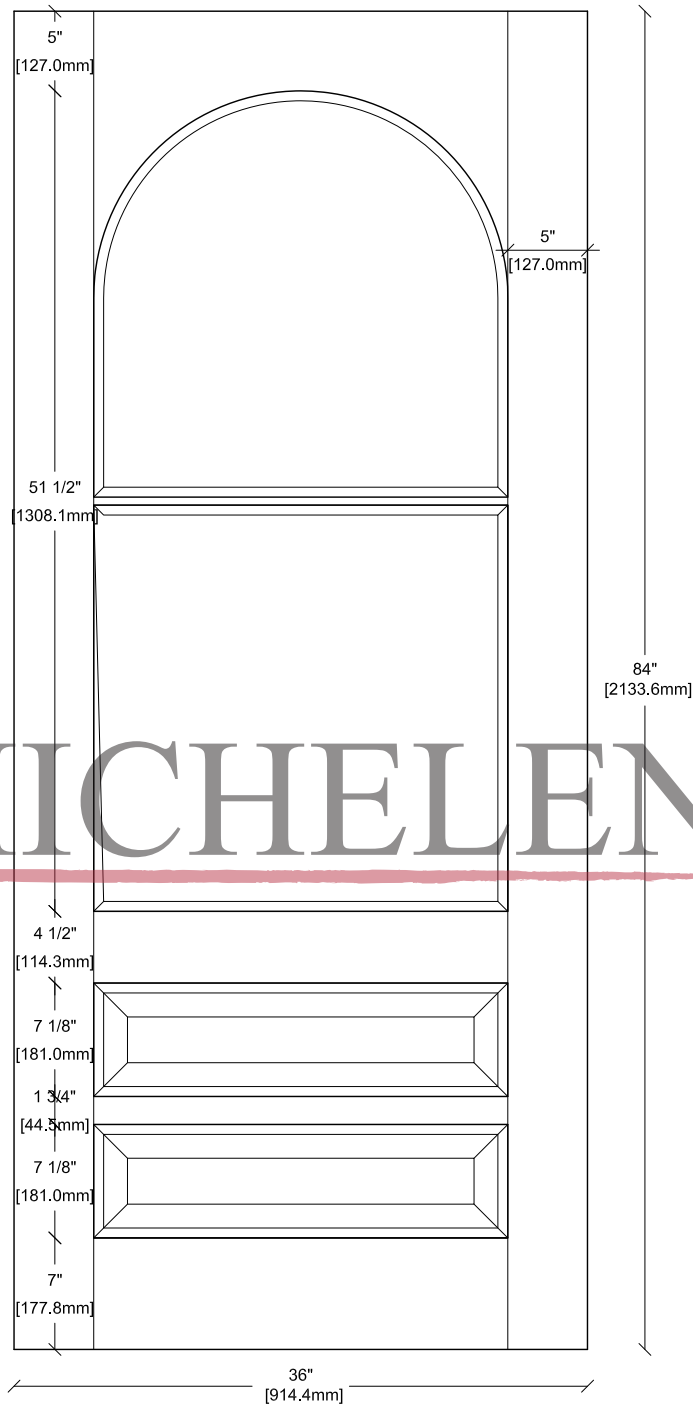

# # 32212-R

www.MICHELENA.ca

**MICHELENA**

*Portes de Bois Architecturales  
Architectural Wood Doors  
Puertas Arquitecturales de Madera*