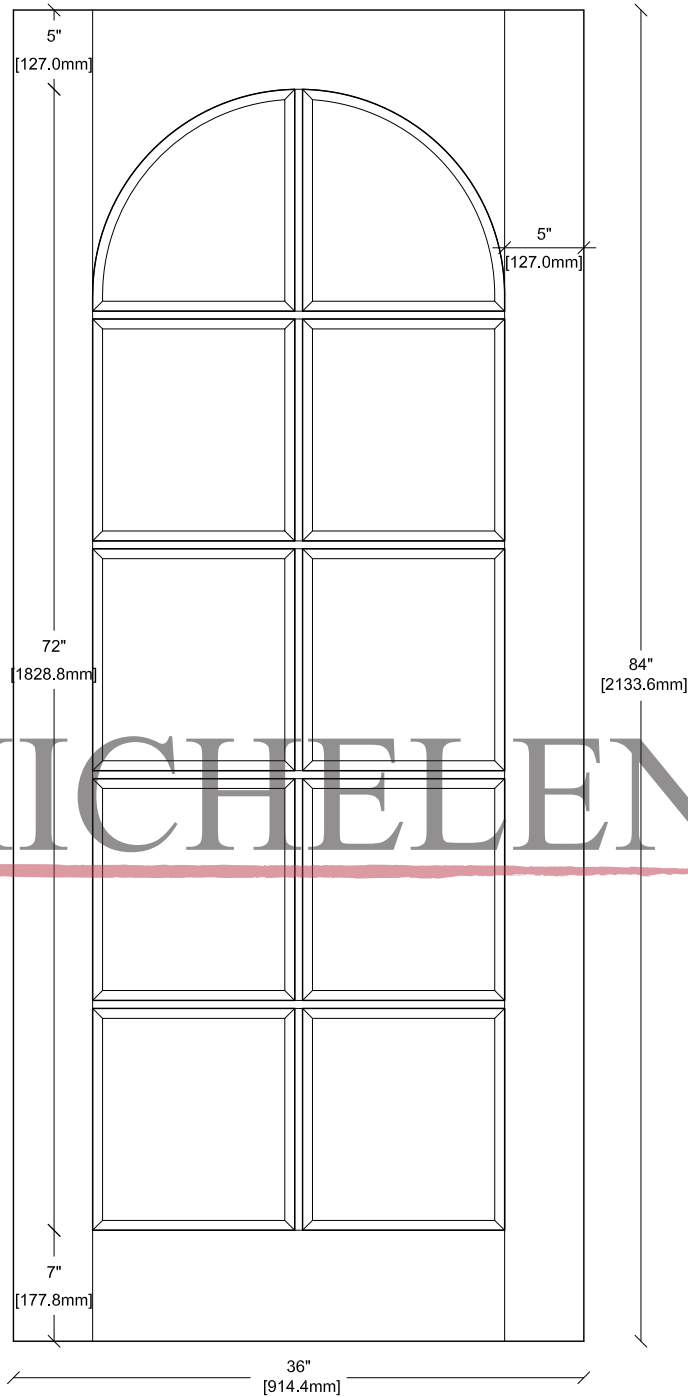

# # 30025-R

www.MICHELENA.ca

**MICHELENA**

*Portes de Bois Architecturales  
Architectural Wood Doors  
Puertas Arquitecturales de Madera*