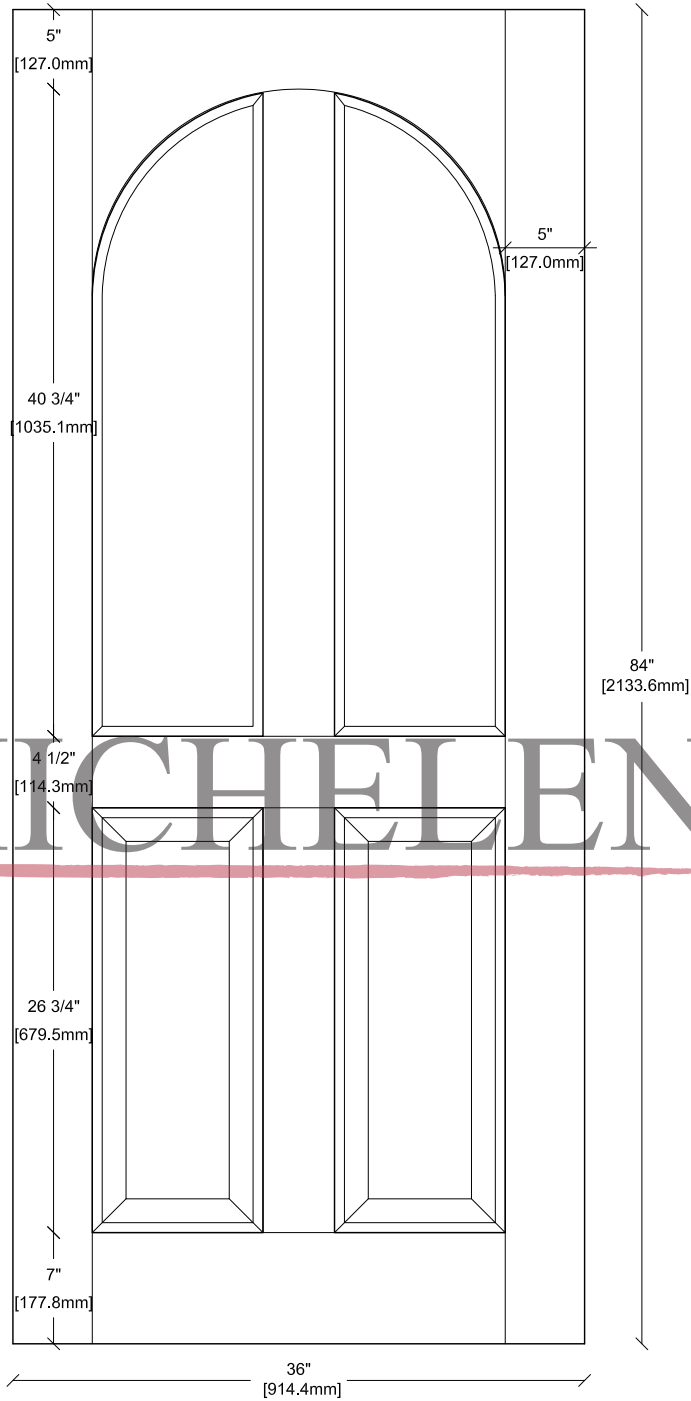

# # 20400-R

www.MICHELENA.ca

**MICHELENA**

*Portes de Bois Architecturales  
Architectural Wood Doors  
Puertas Arquitecturales de Madera*