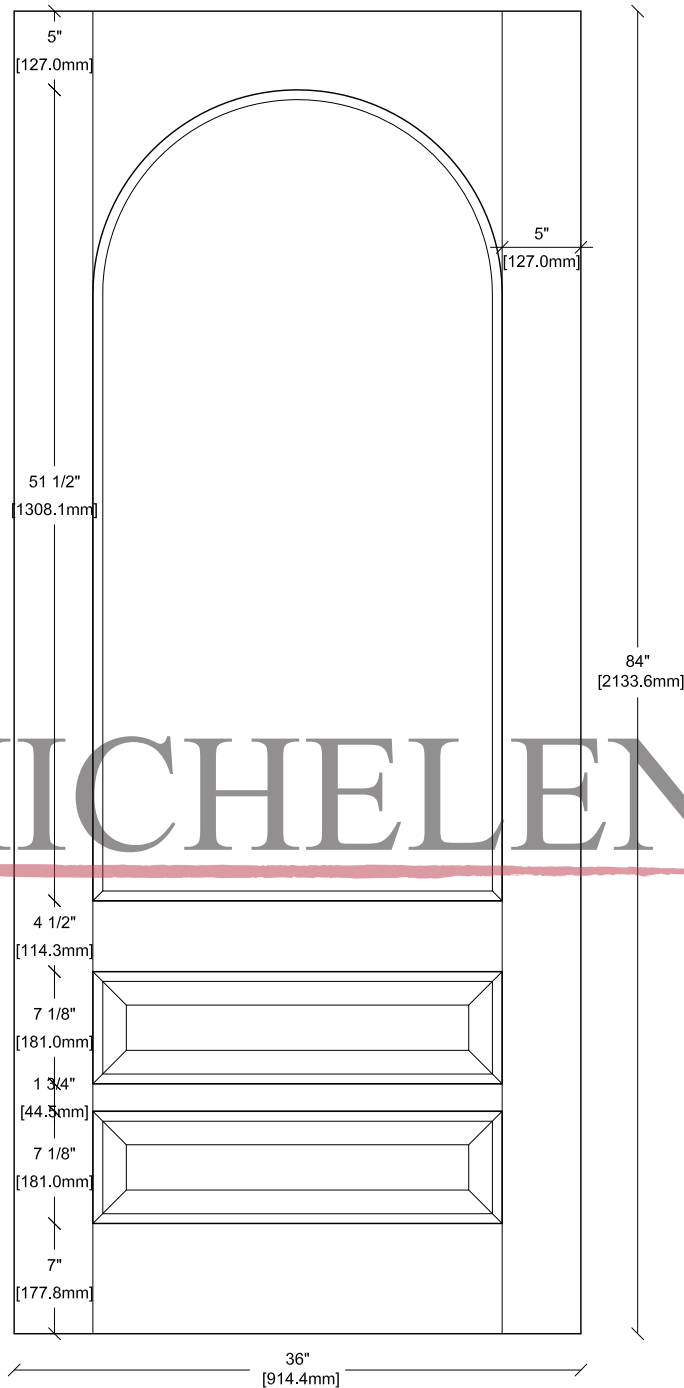

# # 20329-R

www.MICHELENA.ca

**MICHELENA**

*Portes de Bois Architecturales  
Architectural Wood Doors  
Puertas Arquitecturales de Madera*