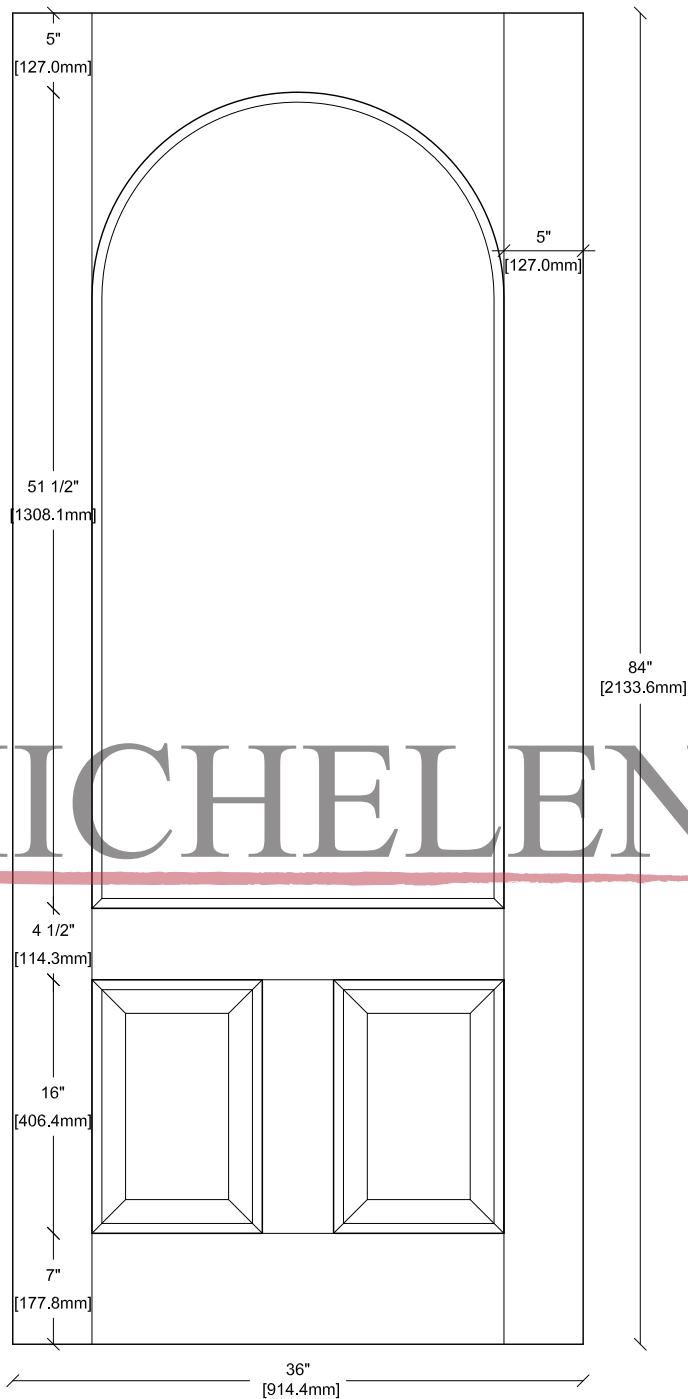

20328-R

www.MICHELENA.ca

MICHELENA

• *Portes de Bois Architecturales*
Architectural Wood Doors
Puertas Arquitecturales de Madera