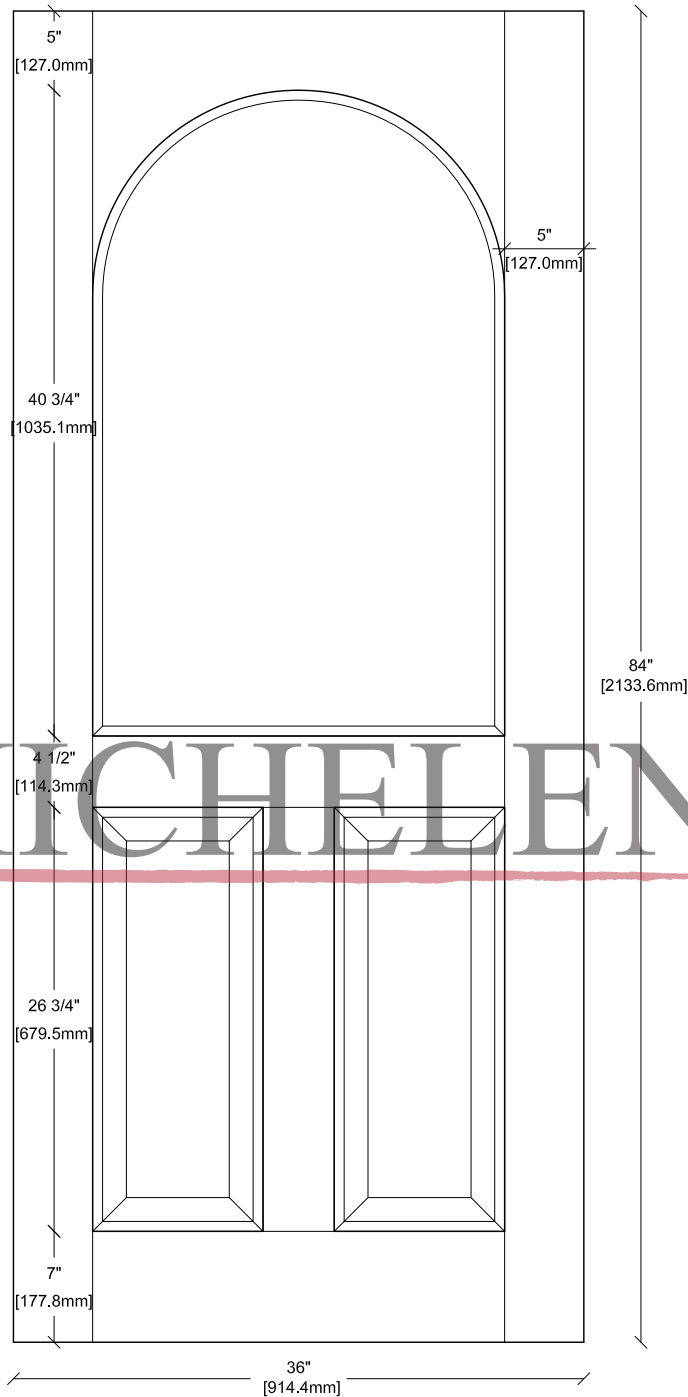

# # 20305-R

www.MICHELENA.ca

**MICHELENA**

*Portes de Bois Architecturales  
Architectural Wood Doors  
Puertas Arquitecturales de Madera*